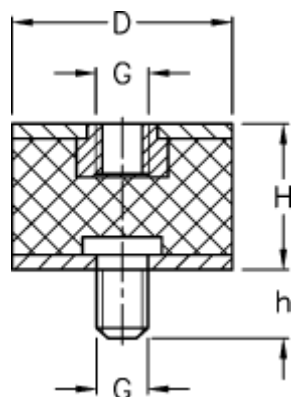

Varenummer: 51201370106410
Beskrivelse: KLEE Vibrationsdæmper type 2
75-70-2, M10/M10x38, NR - 57 shore

Mål

D = 75
G = M10
h = 38
H = 70